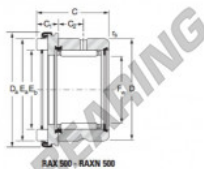

Naaldhulslager RAX517-NADELLA - RAX517-NADELLA

<https://www.123kogellager.nl/kogellager-behuizing/naaldlager/naaldhulslager/rax517-nadella>

Combined bearings RAX 400 – RAX 500

Machine-tool
quality combined
bearings
RAXN 400,
RAXN 500
series

Shaft Ø mm	Designations		F _r mm	C mm	D mm	D ₁ mm	E ₁ mm	E ₂ mm	C ₁ mm	C ₂ mm	r ₁ mm
	RAX 400 series	RAX 500 series									
17		RAX517	17	22	26	30	18.8	25.9	6	8	0.65

Load Ratings kN				Speed Rating min ⁻¹	Weight kg	Inner ring	Thrust plate		Shaft Ø mm
Radial		Axial					Thin	Thick	
Dyn. C	Stat. C ₀	Dyn. C	Stat. C ₀						
11.8	16.3	15.0	39.0	10500	0.044	JR 14x17x17	CP 17 30	CP 2 17 30	17

PRODUCTKENMERKEN

Merk	NADELLA
N° Ean13	3663952529714
Binnendiameter	17 mm
Buitendiameter	26 mm
Dikte	22 mm
Gewicht	44 g
Verpakking	1

contact@123kogellager.nl

CRT4 de Lesquin 60 Rue Du Haut De Sainghin 59273 Fretin FRANCE