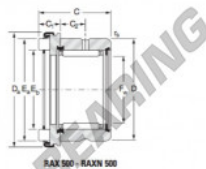

### Combined bearings RAX 400 – RAX 500

Machine-tool  
quality combined  
bearings  
RAXN 400,  
RAXN 500  
series

Shaft Ø mm	Designations		F <sub>r</sub> mm	C mm	D mm	D <sub>1</sub> mm	E <sub>1</sub> mm	E <sub>2</sub> mm	C <sub>1</sub> mm	C <sub>2</sub> mm	r <sub>1</sub> mm
	RAX 400 series	RAX 500 series									
12		RAX512	12	20	21	26	22.9	14.8	6	6	0.35

Load Ratings kN				Speed Rating min <sup>-1</sup>	Weight kg	Inner ring	Thrust plate		Shaft Ø mm
Radial		Axial					Thin	Thick	
Dyn. C	Stat. C <sub>0</sub>	Dyn. C	Stat. C <sub>0</sub>						
6.78	9.03	12.7	29.5	13000	0.033	JR 9x12x16	CP 12 26	CP 2 12 26	12

## PRODUCTKENMERKEN

Merk	NADELLA
N° Ean13	3616060472526
Binnendiameter	12 mm
Binnendiameter	0.472" inch
Buitendiameter	21 mm
Buitendiameter	0.827" inch
Dikte	20 mm
Dikte	0.787" inch
Gewicht	33 g
Verpakking	1