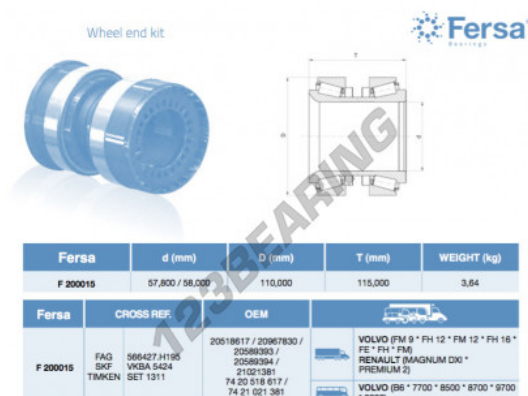

### F200015-ASFERSA - F200015-ASFERSA

<https://www.123kogellager.nl/kogellager-behuizing/naaldlager/naaldkooi/f200015-asfersa>

Fersa	d (mm)	D (mm)	T (mm)	WEIGHT (kg)
F 200015	57,800 / 58,000	110,000	115,000	3,64

## PRODUCTKENMERKEN

Merk	ASFERSA
N° Ean13	3616060472458
Binnendiameter	57.8 mm
Binnendiameter	2.276" inch
Buitendiameter	110 mm
Buitendiameter	4.331" inch
Dikte	115 mm
Dikte	4.528" inch
Gewicht	3640 g
Verpakking	1