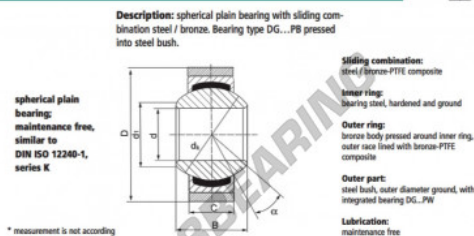

### S20-PW

order number	measurement [mm]			
type	D	B	C	d <sub>1</sub>
S 20 PW	20	25	18,00	24,3

type	D	measurement [mm]	α [°]	load rating C <sub>0</sub> [kN]	weight [kg]
S 20 PW	46*	34,9	15	157	0,230

## PRODUCTKENMERKEN

Merk	DURBAL
N° Ean13	3663952510835
Binnendiameter	20 mm
Binnendiameter	0.787" inch
Buitendiameter	46 mm
Buitendiameter	1.811" inch
Dikte	18 mm
Dikte	0.709" inch
Type	GEEW
Gewicht	230 g
Smering	zonder
Verpakking	1