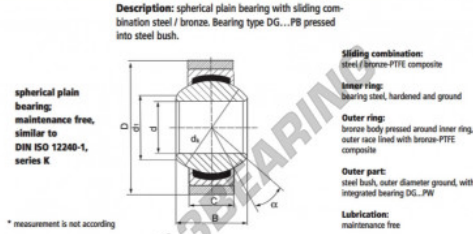

GEEW Stangkop S12-PW-DURBAL - S12-PW-DURBAL

<https://www.123kogellager.nl/kogellager-behuizing/stangkop/geew/s12-pw-durbal>

S12-PW

| order number | measurement [mm] | | | |
|--------------|------------------|----|-------|----------------|
| type | D | B | C | d ₁ |
| S 12 PW | 12 | 16 | 12,00 | 15,4 |

| type | D | measurement [mm] | α [°] | load rating C ₀ [N] | weight [kg] |
|---------|-----|------------------|-------|--------------------------------|-------------|
| S 12 PW | 30° | 22,2 | 13 | 67 | 0,080 |

PRODUCTKENMERKEN

| | |
|----------------|---------------|
| Merk | DURBAL |
| N° Ean13 | 3663952510750 |
| Binnendiameter | 12 mm |
| Buitendiameter | 30 mm |
| Dikte | 12 mm |
| Type | GEEW |
| Gewicht | 80 g |
| Draad | Rechtse draad |
| Smering | zonder |
| Verpakking | 1 |