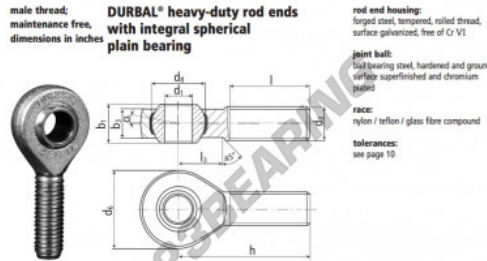

SA Stangkop

BEM1-1-20-501-DURBAL - BEM1-1-20-501-DURBAL

<https://www.123kogellager.nl/kogellager-behuizing/stangkop/sa/bem1-1-20-501-durbal>

BEM1/1-20-501

order number		measurements [inches]								
type	right hand thread left hand thread	d ₁	d ₂ class 2	d ₃	d ₄	d ₅	d ₆	h ₁	h ₂	h ₃
BEM 1/1 -20	-501	1.000	1.0000-12 UNF	2.362	1.688	1.220	.866			
		measurements [inches]						weight	basic load rating	
type		h	l	l ₃	α ₁ [°] [°]	α ₂ [°] [°]	[kg]	C ₀ [N]	C ₁₀ [N]	C ₁₀ [kN]
BEM 1/1		3.720	2.244	1.200	15,5	10,0	0,562	45350	113380	

PRODUCTKENMERKEN

Merk	DURBAL
N° Ean13	3663952510491
Binnendiameter	25.4 mm
Buitendiameter	59.99 mm
Dikte	30.99 mm
Type	SA
Gewicht	562 g
Draad	Rechtse draad
Smering	zonder
Verpakking	1

contact@123kogellager.nl