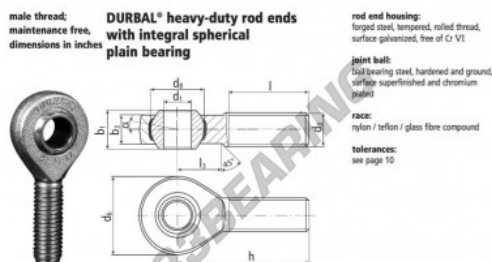

SA Stangkop

BEM1-1-20-501-DURBAL - BEM1-1-20-501-DURBAL

<https://www.123kogellager.nl/kogellager-behuizing/stangkop/sa/bem1-1-20-501-durbal>

BEM1/1-20-501

order number		measurements [inches]									
type	right hand thread / left hand thread	d ₁	d ₂	class 2	d ₅	d ₆	d ₈	d ₉	h ₁	l ₃	
BEM 1/1 -20	-501	1.000	1.0000-12 UNF		2.362	1.688	1.220	.866			
		measurements [inches]					weight	basic load rating			
type	h	l	l ₃	α ₁ [°]	α ₂ [°]	[kg]	C	dyn	stat.		
BEM 1/1	3.720	2.244	1.200	15,5	10,0	0,562	45350	[N]	113380		

PRODUCTKENMERKEN

Merk	DURBAL
N° Ean13	3663952510491
Binnendiameter	25.4 mm
Binnendiameter	1" inch
Buitendiameter	59.99 mm
Buitendiameter	2.362" inch
Dikte	30.99 mm
Dikte	1.22" inch
Type	SA
Gewicht	562 g
Draad	Rechtse draad
Smering	zonder
Verpakking	1