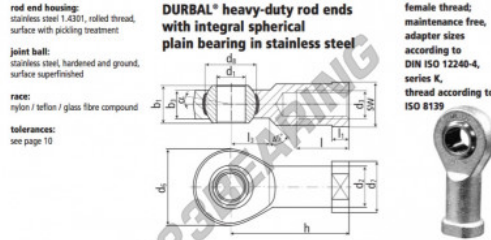

SI Stangkop

BEF20-60-501-DURBAL - BEF20-60-501-DURBAL

https://www.123kogellager.nl/kogellager-behuizing/stangkop/si/bef20-60-501-durbal

BEF20-60-501

| order number | | measurements [mm] | | | | | | | | | |
|--------------|-------------------|-------------------|----------------|----------------|--------------------|--------------------|----------------|----------------|----------------|-------------------|--|
| type | right hand thread | left hand thread | d ₁ | d ₂ | d ₃ | d ₆ | d ₇ | d ₈ | b ₁ | b ₃ | |
| BEF 20 | -60 | -501 | 20 | 27,5 | M 20 x 1,5 | 50 | 34 | 34,87 | 25 | 18,0 | |
| type | | measurements [mm] | | | | | | | weight | basic load rating | |
| h | l | l ₁ | l ₃ | SW | α ₁ [°] | α ₂ [°] | β [°] | C | C ₀ | stat. [N] | |
| BEF 20 | 77 | 33 | 10,0 | 26 | 30 | 14,5 | 9,0 | 0,386 | 18960 | 54800 | |

PRODUCTKENMERKEN

| | |
|----------------|---------------|
| Merk | DURBAL |
| N° Ean13 | 3663952509563 |
| Binnendiameter | 20 mm |
| Buitendiameter | 50 mm |
| Dikte | 25 mm |
| Type | SI |
| Gewicht | 386 g |
| Draad | Rechtse draad |
| Smering | zonder |
| Verpakking | 1 |