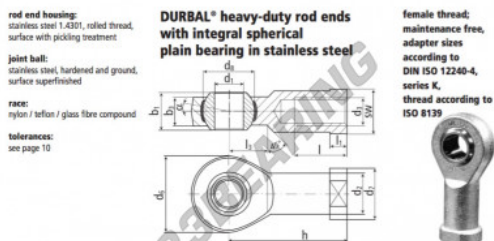

SI Stangkop

BEF16-60-501-DURBAL - BEF16-60-501-DURBAL

<https://www.123kogellager.nl/kogellager-behuizing/stangkop/si/bef16-60-501-durbal>

BEF16-60-501

order number		measurements [mm]									
type	right hand thread	left hand thread	d ₁	d ₂	d ₃	d ₆	d ₇	d ₈	b ₁	b ₃	
BEF 16	-60	-501	16	22,0	M 16	42	27	28,52	21	15,0	

measurements [mm]										weight	basic load rating	
type	h	l	l ₁	l ₃	SW	α ₁ [°]	α ₂ [°]	β [°]	C	C ₀	dyn. [N]	stat. [N]
BEF 16	64	28	8,0	22	22	15,5	8,5	0,233	13760	39700		

PRODUCTKENMERKEN

Merk	DURBAL
N° Ean13	3663952509518
Binnendiameter	16 mm
Buitendiameter	42 mm
Dikte	21 mm
Type	SI
Gewicht	233 g
Draad	Rechtse draad
Smering	zonder
Verpakking	1