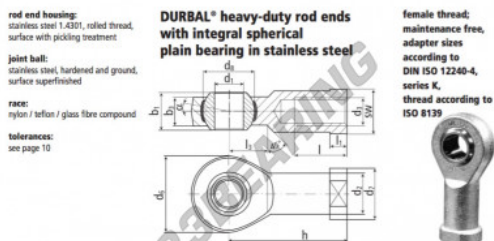

SI Stangkop

BEF12-60-502-DURBAL - BEF12-60-502-DURBAL

<https://www.123kogellager.nl/kogellager-behuizing/stangkop/si/bef12-60-502-durbal>

BEF12-60-502

order number		measurements [mm]									
type	right hand thread	left hand thread	d ₁	d ₂	M	d ₃	d ₆	d ₇	d ₈	b ₁	b ₃
BEF 12	-60	-502	12	17,5	M 12	32	22	22,17	16	12,0	
type		measurements [mm]									
h	l	l ₁	l ₃	SW	α ₁ [°]	α ₂ [°]	β [°]	weight	basic load rating		
BEF 12	50	22	6,5	16	19	13,0	8,0	0,109	7600	22300	

PRODUCTKENMERKEN

Merk	DURBAL
N° Ean13	3663952509457
Binnendiameter	12 mm
Buitendiameter	32 mm
Dikte	16 mm
Type	SI
Gewicht	109 g
Draad	Linkse draad
Smering	zonder
Verpakking	1

contact@123kogellager.nl

CRT4 de Lesquin 60 Rue Du Haut De Sainghin 59273 Fretin FRANCE