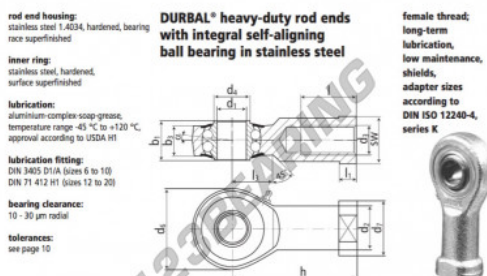

SI Stangkop

BRF20-60-501-DURBAL - BRF20-60-501-DURBAL

<https://www.123kogellager.nl/kogellager-behuizing/stangkop/si/brf20-60-501-durbal>

BRF20-60-501

order number		measurements [mm]											
type	light load thread	d₁	d₂	d₃	d₄	d₅	d₆	d₇	b₁	b₂	h		
BRF	20 -60 -501	20	27,5	M 20 x 1,5	24,5	50	34	25	18,0	77			
measurements [mm]		weight		calculation factors		rotational speed limit		basic load rating		stat.			
type	l	l₁	l₂	SW	α [°]	Y	Y₀	n_{max} [min⁻¹]	C	C₀	C₁₀	C₅₀	C₁₀₀
BRF	20	33	10,0	26	30	7,0	0,367	2,46	2,58	825	5350	2300	

PRODUCTKENMERKEN

Merk	DURBAL
N° Ean13	3663952509310
Binnendiameter	20 mm
Buitendiameter	50 mm
Dikte	25 mm
Type	SI
Gewicht	367 g
Draad	Rechtse draad
Smering	met
Verpakking	1

contact@123kogellager.nl

CRT4 de Lesquin 60 Rue Du Haut De Sainghin 59273 Fretin FRANCE