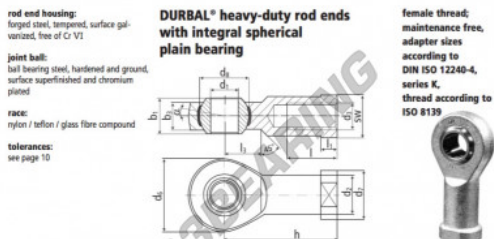

SI Stangkop

BEF30SO-22-502-DURBAL - BEF30SO-22-502-DURBAL

<https://www.123kogellager.nl/kogellager-behuizing/stangkop/si/bef30so-22-502-durbal>

BEF30SO-22-502

order number		measurements [mm]									
type	right thread	d1	d2	d3	d4	d5	d6	d7	d8	b1	b2
BEF 30 SO -22	-502	30	40,0	M 27 x 2	70	50	50,75	37	25,0		
measurements [mm]		weight									
type	h	l	l1	l2	SW	α_1 [°]	α_2 [°]	[kg]	basic load rating		
BEF 30 SO	110	51	15,0	35	41	17,0	10,5	1,084	55010	145600	

PRODUCTKENMERKEN

Merk	DURBAL
N° Ean13	3663952508290
Binnendiameter	30 mm
Buitendiameter	70 mm
Dikte	37 mm
Type	SI
Gewicht	1084 g
Draad	Linkse draad
Smering	zonder
Verpakking	1

contact@123kogellager.nl

CRT4 de Lesquin 60 Rue Du Haut De Sainghin 59273 Fretin FRANCE