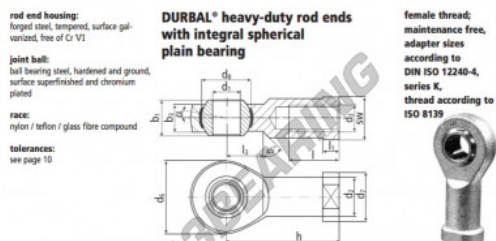

SI Stangkop

BEF25-20-502-DURBAL - BEF25-20-502-DURBAL

<https://www.123kogellager.nl/kogellager-behuizing/stangkop/si/bef25-20-502-durbal>

BEF25-20-502

order number		measurements [mm]									
type	type	d1	d2	d3	d4	d5	d6	d7	d8	b1	b2
BEF 25	-20	-502	25	33.5	M 24 x 2	60	42	42.80	31	22.0	
measurements [mm]		weight									
type	h	l	l1	l2	SW	α_1 [°]	α_2 [°]	weight [kg]		basic load rating dyn. stat. [N]	
BEF 25	94	42	12.0	30	36	15,0	10,0	0,705		45350 118600	

PRODUCTKENMERKEN

Merk	DURBAL
N° Ean13	3663952508252
Binnendiameter	25 mm
Buitendiameter	60 mm
Dikte	31 mm
Type	SI
Gewicht	705 g
Draad	Linkse draad
Smering	zonder
Verpakking	1

contact@123kogellager.nl

CRT4 de Lesquin 60 Rue Du Haut De Sainghin 59273 Fretin FRANCE