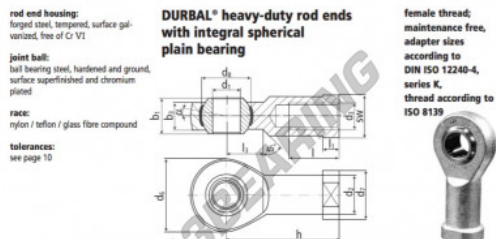

SI Stangkop

BEF22-20-501-DURBAL - BEF22-20-501-DURBAL

https://www.123kogellager.nl/kogellager-behuizing/stangkop/si/bef22-20-501-durbal

BEF22-20-501

order number		measurements [mm]									
type	spec. hard thread, left-hand thread	d ₁	d ₂	d ₃	d ₄	d ₅	d ₆	d ₇	d ₈	b ₁	b ₂
BEF 22	-20 -501	22	30,0	M 22 x 1,5	54	38	38,05	28	20,0		
measurements [mm]		weight		basic load rating							
type	h	l	l ₁	l ₂	SW	α ₁ ¹ [°]	α ₂ ² [°]	(kg)	dyn. C [N]	stat. C ₀ [N]	
BEF 22	84	37	12,0	26	32	15,5	10,0	0,520	38230	95600	

PRODUCTKENMERKEN

Merk	DURBAL
N° Ean13	3663952508238
Binnendiameter	22 mm
Buitendiameter	54 mm
Dikte	28 mm
Type	SI
Gewicht	520 g
Draad	Rechtse draad
Smering	zonder
Verpakking	1

contact@123kogellager.nl

CRT4 de Lesquin 60 Rue Du Haut De Sainghin 59273 Fretin FRANCE