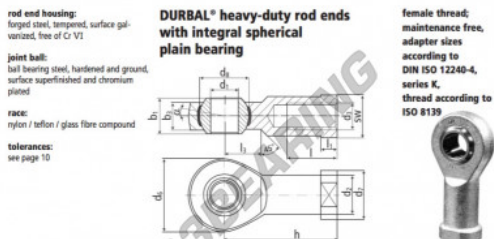

SI Stangkop

BEF16-20-501-DURBAL - BEF16-20-501-DURBAL

https://www.123kogellager.nl/kogellager-behuizing/stangkop/si/bef16-20-501-durbal

BEF16-20-501

order number		measurements [mm]									
type	type	d ₁	d ₂	d ₃	d ₄	d ₅	d ₆	d ₇	d ₈	b ₁	b ₂
BEF 16	-20 -501	16	22,0	M 16	42	27	28,52	21	15,0		
measurements [mm]		weight									
type	h	l	l ₁	l ₂	SW	α ₁ ¹ [°]	α ₂ ² [°]	weight [kg]	basic load rating dyn. stat.		
BEF 16	64	28	8,0	22	22	15,5	8,5	0,233	22410	59600	

PRODUCTKENMERKEN

Merk	DURBAL
N° Ean13	3663952508153
Binnendiameter	16 mm
Buitendiameter	42 mm
Dikte	21 mm
Type	-
Gewicht	233 g
Draad	-
Smering	-
Verpakking	-

contact@123kogellager.nl

CRT4 de Lesquin 60 Rue Du Haut De Sainghin 59273 Fretin FRANCE