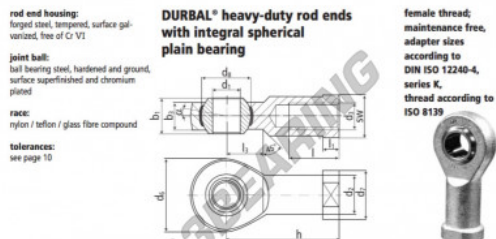

SI Stangkop

BEF12SO-22-502-DURBAL - BEF12SO-22-502-DURBAL

<https://www.123kogellager.nl/kogellager-behuizing/stangkop/si/bef12so-22-502-durbal>

BEF12SO-22-502

order number		measurements [mm]									
type	specification	d ₁	d ₂	d ₃	d ₄	d ₅	d ₆	d ₇	d ₈	b ₁	b ₂
BEF 12 SO -22	-502	12	17,5	M 12 x 1,25	32	22	22,17	16	12,0		
measurements [mm]		weight									
type	h	l	l ₁	l ₂	SW	α ₁ ¹	α ₂ ²	weight		basic load rating	
BEF 12 SO	50	22	6,5	16	19	13,0	8,0	0,109		12425 33400	

PRODUCTKENMERKEN

Merk	DURBAL
N° Ean13	3663952508108
Binnendiameter	12 mm
Buitendiameter	32 mm
Dikte	16 mm
Type	SI
Gewicht	109 g
Draad	Linkse draad
Smering	zonder
Verpakking	1

contact@123kogellager.nl

CRT4 de Lesquin 60 Rue Du Haut De Sainghin 59273 Fretin FRANCE