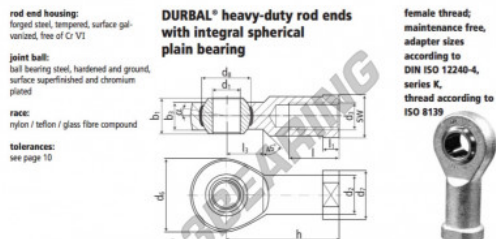

# SI Stangkop

### BEF10-20-501

order number		measurements [mm]									
type	adapter thread, left-hand thread	d <sub>1</sub>	d <sub>2</sub>	d <sub>3</sub>	d <sub>4</sub>	d <sub>5</sub>	d <sub>6</sub>	d <sub>7</sub>	d <sub>8</sub>	b <sub>1</sub>	b <sub>2</sub>
BEF 10	-20 -501	10	15,0	M 10	28	19	19,00	14	10,5		
measurements [mm]		weight									
type	h	l	l <sub>1</sub>	l <sub>2</sub>	SW	α <sub>1</sub> <sup>1</sup> [°]	α <sub>2</sub> <sup>2</sup> [°]	weight [kg]		basic load rating dyn. stat. [N]	
BEF 10	43	20	6,5	15	17	13,5	8,0	0,074		10420 27400	

## PRODUCTKENMERKEN

Merk	DURBAL
N° Ean13	3663952508061
Binnendiameter	10 mm
Buitendiameter	28 mm
Dikte	14 mm
Type	-
Gewicht	74 g
Draad	-
Smering	-
Verpakking	-

[contact@123kogellager.nl](mailto:contact@123kogellager.nl)