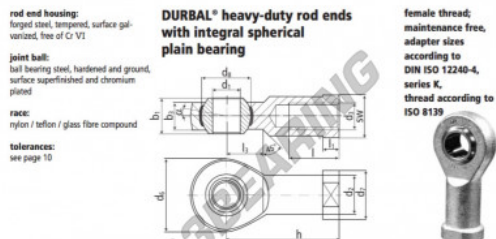

SI Stangkop

BEF08-20-501-DURBAL - BEF08-20-501-DURBAL

<https://www.123kogellager.nl/kogellager-behuizing/stangkop/si/bef08-20-501-durbal>

BEF08-20-501

order number		measurements [mm]									
type	type	d1	d2	d3	d4	d5	d6	d7	d8	b1	b2
BEF 08	-20 -501	8	12,5	M 8	24	16	15,82	12	9,0		
measurements [mm]		weight		basic load rating							
type	h	l	l1	l2	SW	α_1 [°]	α_2 [°]	[kg]	dyn. C [N]	stat. C0 [N]	
BEF 08	36	16	5,0	12	14	14,5	7,5	0,045	6965	19200	

PRODUCTKENMERKEN

Merk	DURBAL
N° Ean13	3663952508054
Binnendiameter	8 mm
Buitendiameter	24 mm
Dikte	12 mm
Type	SI
Gewicht	45 g
Draad	Rechtse draad
Smering	zonder
Verpakking	1

contact@123kogellager.nl

CRT4 de Lesquin 60 Rue Du Haut De Sainghin 59273 Fretin FRANCE