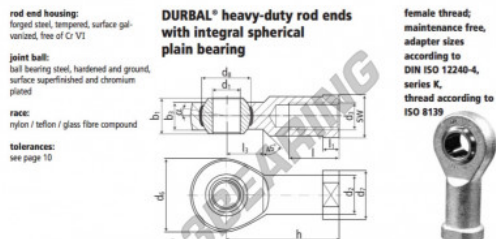

# SI Stangkop

### BEF06-20-502

order number		measurements [mm]									
type	type	d <sub>1</sub>	d <sub>2</sub>	d <sub>3</sub>	d <sub>4</sub>	d <sub>5</sub>	d <sub>6</sub>	d <sub>7</sub>	d <sub>8</sub>	b <sub>1</sub>	b <sub>2</sub>
BEF 06	-20	-502	6	10,0	M 6	20	13	12,65	9	6,75	
measurements [mm]		weight									
type	h	l	l <sub>1</sub>	l <sub>2</sub>	SW	α <sub>1</sub> <sup>1</sup>	α <sub>2</sub> <sup>2</sup>	weight		basic load rating	
BEF 06	30	12	5,0	10	11	13,0	6,5	0,024		4590 12800	

## PRODUCTKENMERKEN

Merk	DURBAL
N° Ean13	3663952508030
Binnendiameter	6 mm
Buitendiameter	20 mm
Dikte	9 mm
Type	SI
Gewicht	24 g
Draad	Linkse draad
Smering	zonder
Verpakking	1

[contact@123kogellager.nl](mailto:contact@123kogellager.nl)