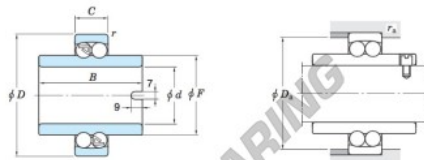

## Kogellager enkele rij 11211-JTEKT - 11211-KOYO

<https://www.123kogellager.nl/kogellager-behuizing/kogellager/enkele-rij/11211-koyo>

Self-aligning ball bearings ————— Koyo  
extended inner ring type

Boundary dimensions (mm)						Basic load ratings (kN)			Limiting speeds (min. <sup>-1</sup> )		Bearing No.
d	D	B	C	F	r max.	C <sub>r</sub>	C <sub>0r</sub>	Grease lub.	Oil lub.		
55	100	60	21	70.9	1.5	26.8	10.0	5 800	7 100	<b>11211</b>	

Mounting dimensions (mm)		Con-stant	Axial load factors			(Refer.) Mass (kg)
D <sub>s</sub> max.	r <sub>2</sub> max.	e	Y <sub>1</sub>	Y <sub>2</sub>	Y <sub>3</sub>	1.16
93.5	1.5	0.20	3.19	4.94	3.34	

### PRODUCTKENMERKEN

Merk	JTEKT
N° Ean13	3663952476193
Binnendiameter	55 mm
Buitendiameter	100 mm
Dikte	60 mm
Gewicht	1160 g
Verpakking	1

[contact@123kogellager.nl](mailto:contact@123kogellager.nl)

CRT4 de Lesquin 60 Rue Du Haut De Sainghin 59273 Fretin FRANCE