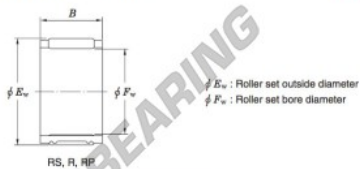

Naaldhulslager RS17-13-JTEKT - RS17-13-KOYO

<https://www.123kogellager.nl/kogellager-behuizing/naaldlager/naaldhulslager/rs17-13-koyo>

Needle roller and cage assemblies **Koyo**

Boundary dimensions (mm.)			Basic load ratings (kN)		Limiting speeds (min ⁻¹)	Bearing No.	Special series (Cage)	Outer Mass (g)
F_w	E_w	B	C_r	C_{10}	Oil lub.			
17	23	13	11.4	12.4	25 000	RS17/13	—	14

PRODUCTKENMERKEN

Merk	JTEKT
N° Ean13	3663952466248
Binnendiameter	17 mm
Buitendiameter	23 mm
Dikte	13 mm
Gewicht	14 g
Verpakking	1

contact@123kogellager.nl

CRT4 de Lesquin 60 Rue Du Haut De Sainghin 59273 Fretin FRANCE