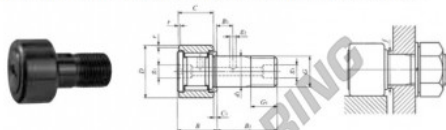

## Nokrollen CRH56-V-IKO - CRH56-V-IKO

<https://www.123kogellager.nl/kogellager-behuizing/kogellager/nokrollen/crh56-v-iko>

IKO

### CAM FOLLOWERS

Inch Series Heavy Duty Cam Followers Full Complement Type/With Screwdriver Slot

Stud dia. mm (inch)	Identification number		Mass (Ref.) g	$D$	$C$	$d_1$	$G$ LINE	$G_1$	$B$ max
	Shield type	Sealed type							
44.450 (1 3/8)	CRH 56 V		3 240	88.900 ± 0.2	50.800 ± 0.2	44.450 ± 0.2	17-12 UN	34.925 ± 0.2	52.8 ± 0.28
Boundary dimensions mm(inch)				$r$	Mounting dimension $f$ Min. mm(inch)	Maximum operating temp N-m	Basic dynamic load rating $C$ N	Basic static load rating $C_0$ N	
$B_2$	$B_3$	$C_1$	$S_1$						$S_2$
69.850 ± 0.2	17.462 ± 0.2	1.588 ± 0.2	6.260 ± 0.2	3.175 ± 0.2	2.381 ± 0.2	59.928 ± 0.2	1 450	111 000	239 000

## PRODUCTKENMERKEN

Merk	IKO
N° Ean13	3616060464927
Binnendiameter	44.45 mm
Buitendiameter	88.9 mm
Dikte	50.8 mm
Gewicht	3240 g
Verpakking	1

[contact@123kogellager.nl](mailto:contact@123kogellager.nl)

CRT4 de Lesquin 60 Rue Du Haut De Sainghin 59273 Fretin FRANCE