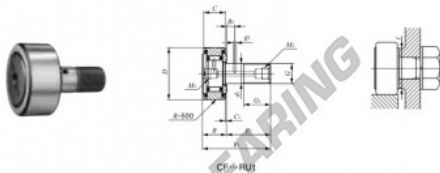

Nokrollen CF-RU1-30-IKO - CF-RU1-30-IKO

<https://www.123kogellager.nl/kogellager-behuizing/kogellager/nokrollen/cf-ru1-30-iko>

IKO

CAM FOLLOWERS

Centralized Lubrication Type Cam Followers With Cage/With Screwdriver Slot

Stud dia. mm	Identification number		Mass (Ref.) g	Boundary dimensions mm				
	With crowned outer ring	With cylindrical outer ring		D	C	d ₁	G	G ₁
30	CF-RU1-30		1 870	80	35	30	M30 x 1.5	32

B _{max}	B _{1max}	B ₂	B ₃	C ₁	g ₂	M ₁	M ₂	f ₆ min ⁽¹⁾	Mounting dimension f ₆ mm	Maximum tightening torque N-m	Basic dynamic load rating C N	Basic static load rating C ₀ N	Maximum allowable static load N
37	100	63	15	1	4	PT 1/8	PT 1/8	1	49	438	45 400	85 100	85 100

PRODUCTKENMERKEN

Merk	IKO
N° Ean13	3616060461742
Binnendiameter	30 mm
Buitendiameter	80 mm
Dikte	35 mm
Gewicht	1870 g
Verpakking	1

contact@123kogellager.nl

CRT4 de Lesquin 60 Rue Du Haut De Sainghin 59273 Fretin FRANCE