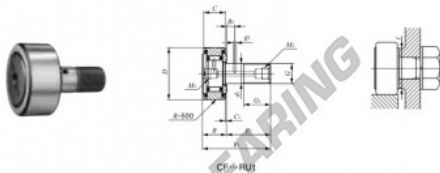

Nokrollen CF-RU1-24-IKO - CF-RU1-24-IKO

<https://www.123kogellager.nl/kogellager-behuizing/kogellager/nokrollen/cf-ru1-24-iko>

IKO

CAM FOLLOWERS

Centralized Lubrication Type Cam Followers With Cage/With Screwdriver Slot

Stud dia. mm	Identification number		Mass (Ref.) g	Boundary dimensions mm				
	With crowned outer ring	With cylindrical outer ring		D	C	d ₁	G	G ₁
24	CF-RU1-24		815	62	29	24	M24 x 1.5	25

B _{max}	B _{1max}	B ₂	B ₃	C ₁	g ₂	M ₁	M ₂	f ₆ min ⁽¹⁾	Mounting dimension f Min. mm	Maximum tightening torque N·m	Basic dynamic load rating C N	Basic static load rating C ₀ N	Maximum allowable static load N
30.6	80.1	49.5	11	0.8	4	PT 1/8	PT 1/8	1	40	215	30 500	52 600	52 000

PRODUCTKENMERKEN

Merk	IKO
N° Ean13	3616060461704
Binnendiameter	24 mm
Buitendiameter	62 mm
Dikte	29 mm
Gewicht	815 g
Verpakking	1

contact@123kogellager.nl

CRT4 de Lesquin 60 Rue Du Haut De Sainghin 59273 Fretin FRANCE