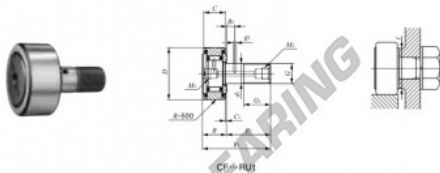

Nokrollen CF-RU1-18-IKO - CF-RU1-18-IKO

<https://www.123kogellager.nl/kogellager-behuizing/kogellager/nokrollen/cf-ru1-18-iko>

IKO

CAM FOLLOWERS

Centralized Lubrication Type Cam Followers With Cage/With Screwdriver Slot

Stud dia. mm	Identification number		Mass (Ref.) g	Boundary dimensions mm				
	With crowned outer ring	With cylindrical outer ring		D	C	d ₁	G	G ₁
18	CF-RU1-18		250	40	20	18	M18 x 1.5	19

B _{max}	B _{1max}	B ₂	B ₃	C ₁	g ₂	M ₁	M ₂	f ₆ min ⁽¹⁾	Mounting dimension f Min. mm	Maximum tightening torque N-m	Basic dynamic load rating C N	Basic static load rating C ₀ N	Maximum allowable static load N
21.6	58.1	36.5	8	0.8	3	PT 1/8	PT 1/8	1	29	86.2	14 800	25 200	25 200

PRODUCTKENMERKEN

Merk	IKO
N° Ean13	3616060461650
Binnendiameter	18 mm
Buitendiameter	40 mm
Dikte	20 mm
Gewicht	250 g
Verpakking	1

contact@123kogellager.nl

CRT4 de Lesquin 60 Rue Du Haut De Sainghin 59273 Fretin FRANCE