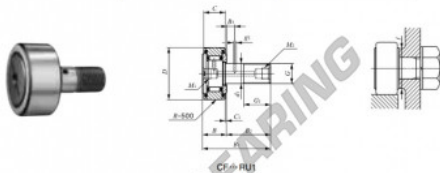

Nokrollen CF-RU1-16-IKO - CF-RU1-16-IKO

<https://www.123kogellager.nl/kogellager-behuizing/kogellager/nokrollen/cf-ru1-16-iko>

IKO

CAM FOLLOWERS

Centralized Lubrication Type Cam Followers With Cage/With Screwdriver Slot

Stud dia. mm	Identification number		Mass (Ref.) g	Boundary dimensions mm				
	With crowned outer ring	With cylindrical outer ring		D	C	d ₁	G	G ₁
16	CF-RU1-16		170	35	18	16	M16 x 1.5	17

B _{max}	B _{1 max}	B ₂	B ₃	C ₁	g ₂	M ₁	M ₂	f _{6 min} ⁽¹⁾	Mounting dimension f Min. mm	Maximum tightening torque N-m	Basic dynamic load rating C N	Basic static load rating C ₀ N	Maximum allowable static load N
19.6	52.1	32.5	8	0.8	3	PT 1/8	PT 1/8	0.6	26	58.5	12 000	18 300	18 300

PRODUCTKENMERKEN

Merk	IKO
N° Ean13	3616060461636
Binnendiameter	16 mm
Buitendiameter	35 mm
Dikte	18 mm
Gewicht	170 g
Verpakking	1

contact@123kogellager.nl

CRT4 de Lesquin 60 Rue Du Haut De Sainghin 59273 Fretin FRANCE