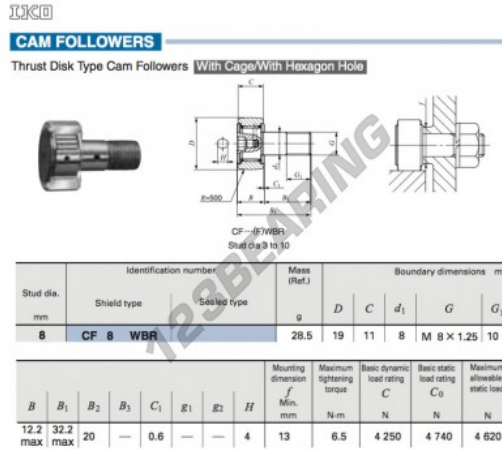

Nokrollen CF8-WBR-IKO - CF8-WBR-IKO

<https://www.123kogellager.nl/kogellager-behuizing/kogellager/nokrollen/cf8-wbr-iko>

Stud dia. mm	Identification number		Mass (Ref.) g	Boundary dimensions mm				
	Shield type	Sealed type		D	C	d ₁	G	G ₁
8	CF 8	WBR	28.5	19	11	8	M 8 × 1.25	10

B	B ₁	B ₂	B ₃	C ₁	E ₁	E ₂	H	Mounting dimension f Min. mm	Maximum tightening torque N·m	Basic dynamic load rating C N	Basic static load rating C ₀ N	Maximum allowable static load N
12.2 max	32.2 max	20	—	0.6	—	—	4	13	6.5	4 250	4 740	4 620

PRODUCTKENMERKEN

Merk	IKO
N° Ean13	3616060461469
Binnendiameter	8 mm
Buitendiameter	19 mm
Dikte	11 mm
Gewicht	28.5 g
Verpakking	1

contact@123kogellager.nl

CRT4 de Lesquin 60 Rue Du Haut De Sainghin 59273 Fretin FRANCE