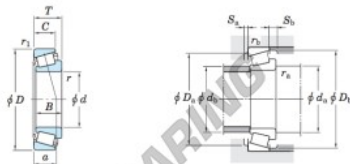

# Kegellager 32326-JTEKT - 32326-KOYO

<https://www.123kogellager.nl/kogellager-behuizing/rollager/kegellager/32326-koyo>

Single-row tapered roller bearings  
metric series

Koyo

Boundary dimensions (mm)				Basic load ratings (kN)				Limiting speeds (min <sup>-1</sup> )		Bearing No. <sup>1)</sup>				
d	D	T	B	C	C <sub>r</sub>	C <sub>0r</sub>	Grease lub.	Oil lub.						
130	280	98.75	93	78	852	1160	1400	1800	32326					
Dimension series to ISO95 (Refer. 1)	Load center (mm) a	Mounting dimensions (mm)								Constant e	Axial load factors		(Refer. 1) Mass (kg)	
		d <sub>1a</sub> min.	d <sub>1a</sub> max.	d <sub>2a</sub> min.	d <sub>2a</sub> max.	D <sub>1a</sub> min.	D <sub>1a</sub> max.	S <sub>1a</sub> min.	S <sub>1a</sub> max.		r <sub>1a</sub> min.	r <sub>1a</sub> max.		Y <sub>1</sub>
—	69.1	152	163	262	226	259	10	15	4	3	0.35	1.73	0.95	26.5

## PRODUCTKENMERKEN

Merk	JTEKT
N° Ean13	4549250277917
Binnendiameter	130 mm
Buitendiameter	280 mm
Dikte	98.75 mm
Gewicht	26500 g
Verpakking	1

[contact@123kogellager.nl](mailto:contact@123kogellager.nl)

CRT4 de Lesquin 60 Rue Du Haut De Sainghin 59273 Fretin FRANCE