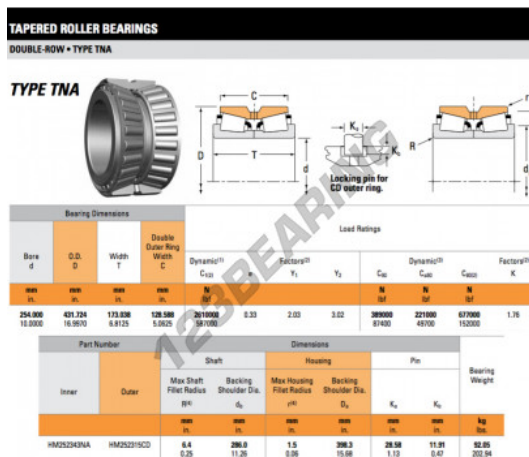

Kegelager

HM252343NA-HM252315CD-TIMKEN - HM252343NA-HM252315CD-TIMKEN

<https://www.123kogellager.nl/kogellager-behuizing/rollager/kegelager/hm252343na-hm252315cd-timken>

PRODUCTKENMERKEN

Merk	TIMKEN
N° Ean13	3663952374406
Binnendiameter	254 mm
Buitendiameter	431.724 mm
Dikte	173.038 mm
Verpakking	1