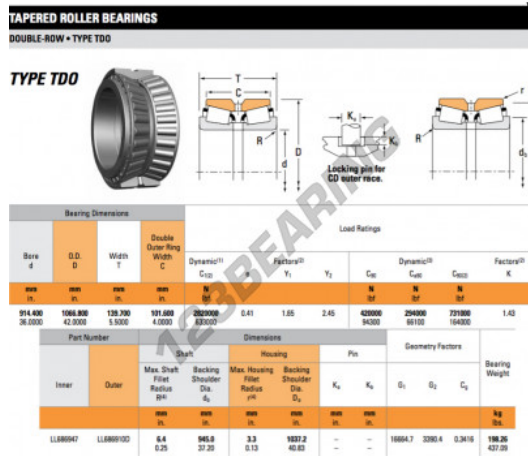

## Kegellager

### LL686947-LL686910D-TIMKEN - LL686947-LL686910D-TIMKEN

<https://www.123kogellager.nl/kogellager-behuizing/rollager/kegellager/ll686947-ll686910d-timken>

## PRODUCTKENMERKEN

Merk	TIMKEN
N° Ean13	3663952367163
Binnendiameter	914.4 mm
Buitendiameter	1066.8 mm
Dikte	139.7 mm
Gewicht	198260 g
Verpakking	1

[contact@123kogellager.nl](mailto:contact@123kogellager.nl)