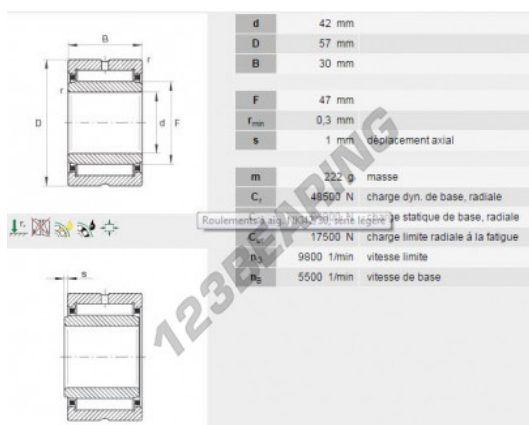

Naaldhulslager NKI4230-INA - NKI4230-INA

<https://www.123kogellager.nl/kogellager-behuizing/naaldlager/naaldhulslager/nki4230-ina>

PRODUCTKENMERKEN

Merk	INA
N° Ean13	4012802701418
Binnendiameter	42 mm
Buitendiameter	57 mm
Dikte	30 mm
Gewicht	223 g
Verpakking	-
Standaard	-