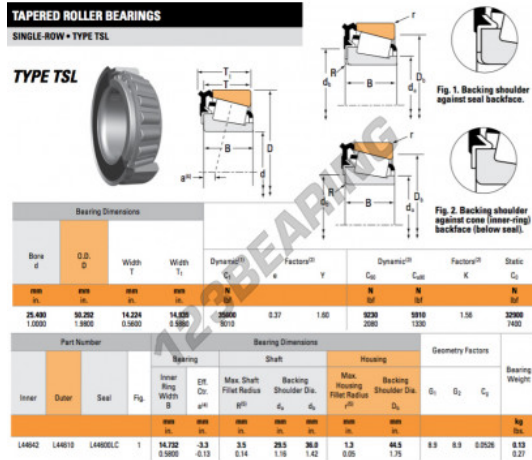

Kegelager

L44642-L44610-L44600LC-TIMKEN - L44642-L44610-L44600LC-TIMKEN

<https://www.123kogellager.nl/kogellager-behuizing/rollager/kegelager/l44642-l44610-l44600lc-timken>

PRODUCTKENMERKEN

Merk	TIMKEN
N° Ean13	3663952354309
Binnendiameter	25.4 mm
Buitendiameter	50.292 mm
Dikte	14.935 mm
Verpakking	1