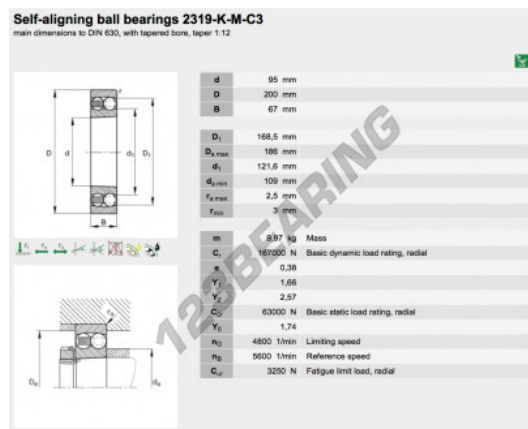

Zich instellende kogellager 2320-K-M-C3-FAG - 2320-K-M-C3-FAG

<https://www.123kogellager.nl/kogellager-behuizing/kogellager/zich-instellende/2320-k-m-c3-fag>

PRODUCTKENMERKEN

Merk	FAG
N° Ean13	3663952350653
Binnendiameter	100 mm
Buitendiameter	215 mm
Dikte	73 mm
Verpakking	1