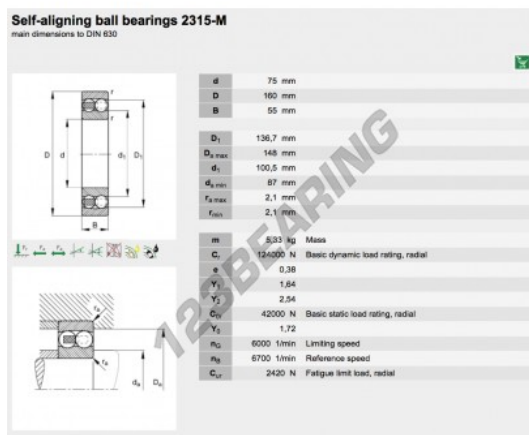

Zich instellende kogellager 2315-M-FAG - 2315-M-FAG

<https://www.123kogellager.nl/kogellager-behuizing/kogellager/zich-instellende/2315-m-fag>

PRODUCTKENMERKEN

Merk	FAG
N° Ean13	3663952350264
Binnendiameter	75 mm
Binnendiameter	2.953" inch
Buitendiameter	160 mm
Buitendiameter	6.299" inch
Dikte	55 mm
Dikte	2.165" inch
Gewicht	5330 g
Verpakking	1