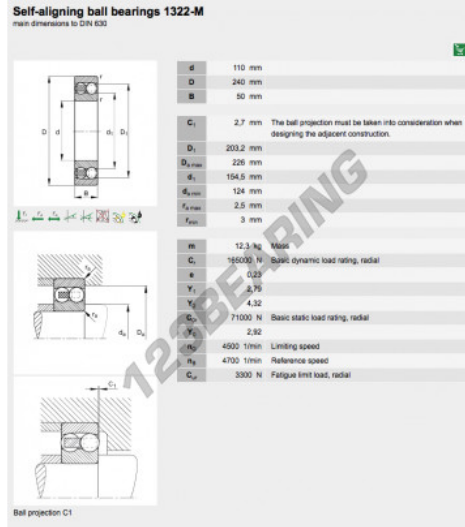

## Zich instellende kogellager 1322-M-FAG - 1322-M-FAG

<https://www.123kogellager.nl/kogellager-behuizing/kogellager/zich-instellende/1322-m-fag>

### PRODUCTKENMERKEN

Merk	FAG
N° Ean13	4012801472906
Binnendiameter	110 mm
Buitendiameter	240 mm
Dikte	50 mm
Grenstoerental	4200 rpm
Gewicht	11800 g
Dynamische belasting	165 kN
Statische belasting	72 kN
Verpakking	-
Standaard	-