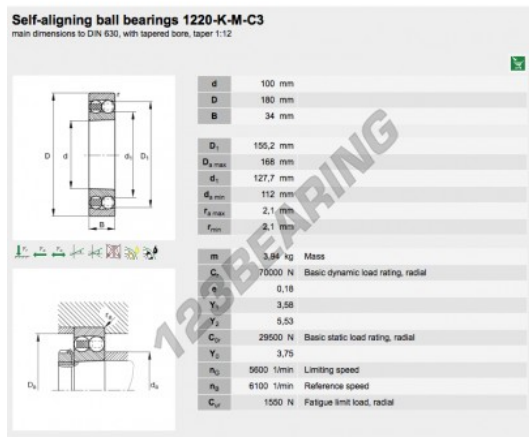

Zich instellende kogellager 1220-K-M-C3-FAG - 1220-K-M-C3-FAG

<https://www.123kogellager.nl/kogellager-behuizing/kogellager/zich-instellende/1220-k-m-c3-fag>

PRODUCTKENMERKEN

Merk	FAG
N° Ean13	3663952346137
Binnendiameter	100 mm
Binnendiameter	3.937" inch
Buitendiameter	180 mm
Buitendiameter	7.087" inch
Dikte	34 mm
Dikte	1.339" inch
Verpakking	1