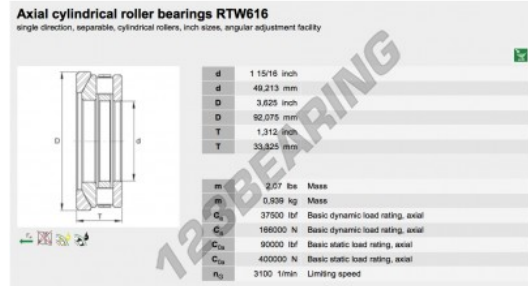

Cilindertaatslager RTW616-INA - RTW616-INA

<https://www.123kogellager.nl/kogellager-behuizing/rollager/cilindertaatslager/rtw616-ina>

PRODUCTKENMERKEN

Merk	INA
N° Ean13	3663952343150
Binnendiameter	49.213 mm
Buitendiameter	92.075 mm
Dikte	33.325 mm
Verpakking	1