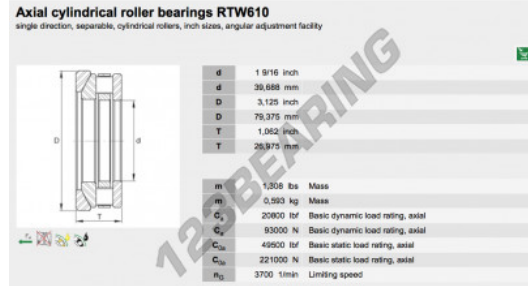

Cilindertaatslager RTW610-INA - RTW610-INA

<https://www.123kogellager.nl/kogellager-behuizing/rollager/cilindertaatslager/rtw610-ina>

PRODUCTKENMERKEN

Merk	INA
N° Ean13	3663952343112
Binnendiameter	39.688 mm
Buitendiameter	79.375 mm
Dikte	26.975 mm
Verpakking	1