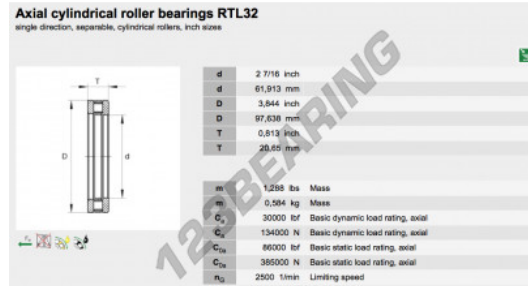

Cilindertaatslager RTL32-INA - RTL32-INA

<https://www.123kogellager.nl/kogellager-behuizing/rollager/cilindertaatslager/rtl32-ina>

PRODUCTKENMERKEN

Merk	INA
N° Ean13	3663952342979
Binnendiameter	61.913 mm
Buitendiameter	97.638 mm
Dikte	20.65 mm
Verpakking	1