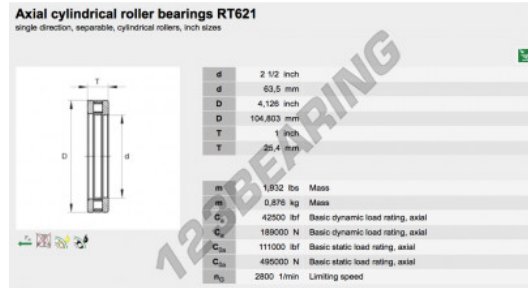

### PRODUCTKENMERKEN

Merk	INA
N° Ean13	3663952342580
Binnendiameter	63.5 mm
Binnendiameter	2 1/2" inch
Buitendiameter	104.803 mm
Buitendiameter	4.126" inch
Dikte	25.4 mm
Dikte	1" inch
Verpakking	1

[contact@123kogellager.nl](mailto:contact@123kogellager.nl)