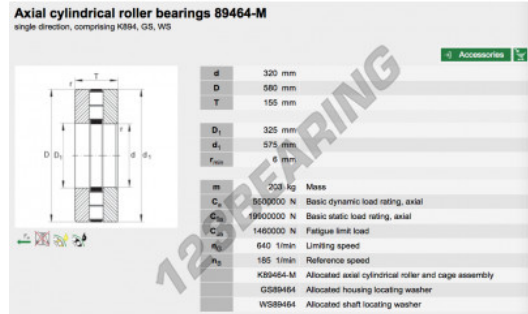

## Cilindertaatslager 89464-M-INA - 89464-M-INA

<https://www.123kogellager.nl/kogellager-behuizing/rollager/cilindertaatslager/89464-m-ina>

### PRODUCTKENMERKEN

Merk	INA
N° Ean13	3663952342238
Binnendiameter	320 mm
Buitendiameter	580 mm
Dikte	155 mm
Verpakking	1

[contact@123kogellager.nl](mailto:contact@123kogellager.nl)

CRT4 de Lesquin 60 Rue Du Haut De Sainghin 59273 Fretin FRANCE