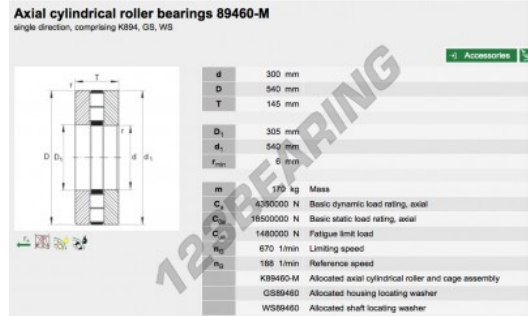

## Cilindertaatslager 89460-M-INA - 89460-M-INA

<https://www.123kogellager.nl/kogellager-behuizing/rollager/cilindertaatslager/89460-m-ina>

### PRODUCTKENMERKEN

Merk	INA
N° Ean13	3663952342221
Binnendiameter	300 mm
Buitendiameter	540 mm
Dikte	145 mm
Verpakking	1

[contact@123kogellager.nl](mailto:contact@123kogellager.nl)

CRT4 de Lesquin 60 Rue Du Haut De Sainghin 59273 Fretin FRANCE