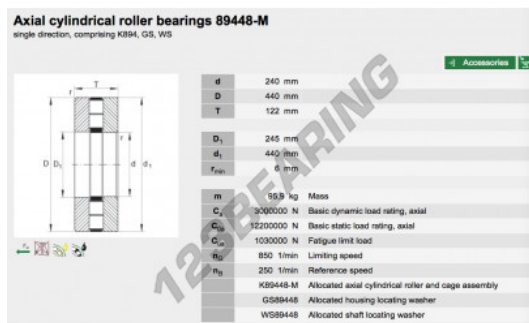

Cilindertaatslager 89448-M-INA - 89448-M-INA

<https://www.123kogellager.nl/kogellager-behuizing/rollager/cilindertaatslager/89448-m-ina>

PRODUCTKENMERKEN

Merk	INA
N° Ean13	3663952342191
Binnendiameter	240 mm
Binnendiameter	9.449" inch
Buitendiameter	440 mm
Buitendiameter	17.323" inch
Dikte	122 mm
Dikte	4.803" inch
Verpakking	1