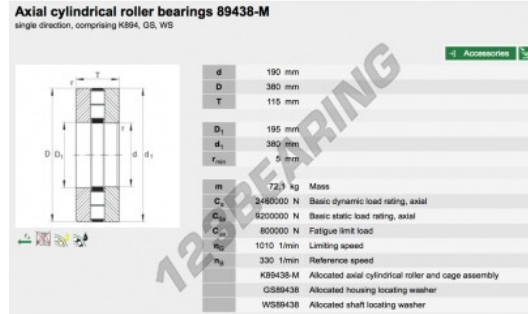

Cilindertaatslager 89438-M-INA - 89438-M-INA

<https://www.123kogellager.nl/kogellager-behuizing/rollager/cilindertaatslager/89438-m-ina>

PRODUCTKENMERKEN

Merk	INA
N° Ean13	3663952342153
Binnendiameter	190 mm
Buitendiameter	380 mm
Dikte	115 mm
Verpakking	1