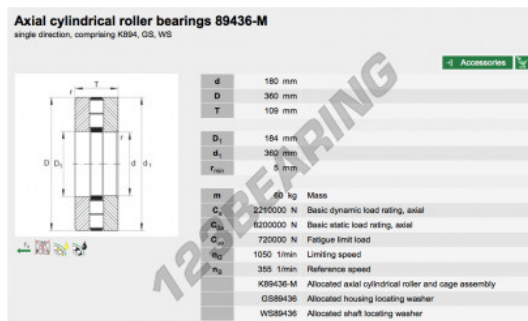

## Cilindertaatslager 89436-M-INA - 89436-M-INA

<https://www.123kogellager.nl/kogellager-behuizing/rollager/cilindertaatslager/89436-m-ina>

### PRODUCTKENMERKEN

Merk	INA
N° Ean13	3663952342146
Binnendiameter	180 mm
Buitendiameter	360 mm
Dikte	109 mm
Gewicht	60000 g
Verpakking	1

[contact@123kogellager.nl](mailto:contact@123kogellager.nl)

CRT4 de Lesquin 60 Rue Du Haut De Sainghin 59273 Fretin FRANCE