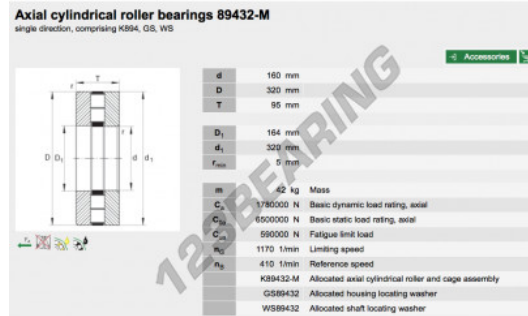

Cilindertaatslager 89432-M-INA - 89432-M-INA

<https://www.123kogellager.nl/kogellager-behuizing/rollager/cilindertaatslager/89432-m-ina>

PRODUCTKENMERKEN

Merk	INA
N° Ean13	3616060457202
Binnendiameter	160 mm
Buitendiameter	320 mm
Dikte	95 mm
Verpakking	1