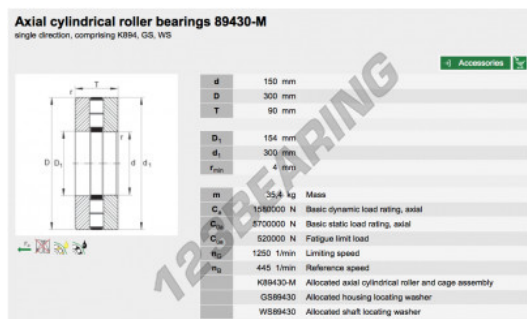

Cilindertaatslager 89430-M-INA - 89430-M-INA

<https://www.123kogellager.nl/kogellager-behuizing/rollager/cilindertaatslager/89430-m-ina>

PRODUCTKENMERKEN

Merk	INA
N° Ean13	3663952342115
Binnendiameter	150 mm
Binnendiameter	5.906" inch
Buitendiameter	300 mm
Buitendiameter	11.811" inch
Dikte	90 mm
Dikte	3.543" inch
Verpakking	1