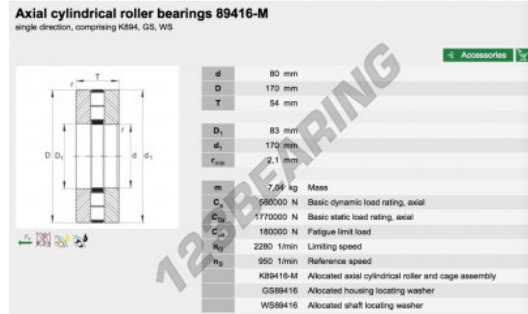

## Cilindertaatslager 89416-M-INA - 89416-M-INA

<https://www.123kogellager.nl/kogellager-behuizing/rollager/cilindertaatslager/89416-m-ina>

### PRODUCTKENMERKEN

Merk	INA
N° Ean13	4054364114558
Binnendiameter	80 mm
Buitendiameter	170 mm
Dikte	54 mm
Grenstoerental	2300 rpm
Gewicht	6645 g
Dynamische belasting	560 kN
Statische belasting	1770 kN
Verpakking	1
Standaard	Geen standaard