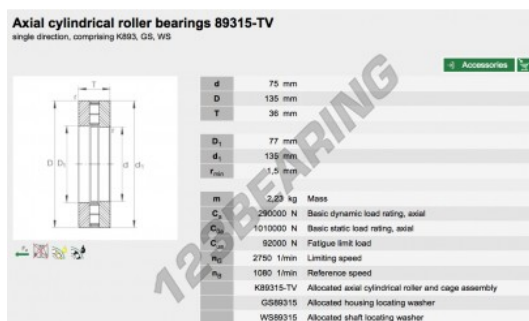

Cilindertaatslager 89315-TV-INA - 89315-TV-INA

<https://www.123kogellager.nl/kogellager-behuizing/rollager/cilindertaatslager/89315-tv-ina>

PRODUCTKENMERKEN

Merk	INA
N° Ean13	3616060457196
Binnendiameter	75 mm
Buitendiameter	135 mm
Dikte	36 mm
Gewicht	2230 g
Verpakking	1