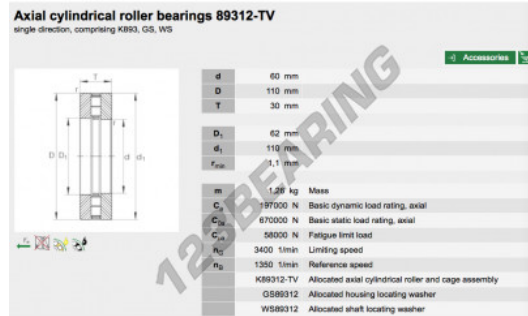

Cilindertaatslager 89312-TV-INA - 89312-TV-INA

<https://www.123kogellager.nl/kogellager-behuizing/rollager/cilindertaatslager/89312-tv-ina>

PRODUCTKENMERKEN

Merk	INA
N° Ean13	3616060457189
Binnendiameter	60 mm
Buitendiameter	110 mm
Dikte	30 mm
Gewicht	1290 g
Verpakking	-