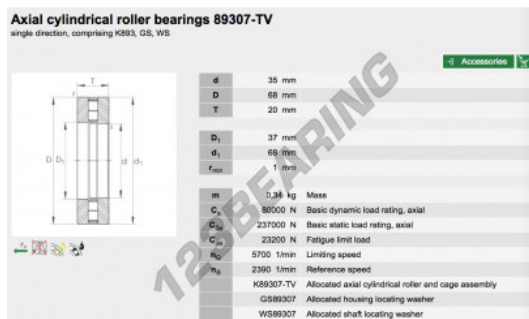

Cilindertaatslager 89307-TV-INA - 89307-TV-INA

<https://www.123kogellager.nl/kogellager-behuizing/rollager/cilindertaatslager/89307-tv-ina>

PRODUCTKENMERKEN

Merk	INA
N° Ean13	3663952341842
Binnendiameter	35 mm
Buitendiameter	68 mm
Dikte	20 mm
Gewicht	340 g
Verpakking	-